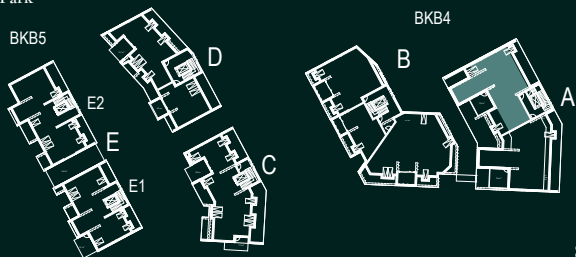

A-H0402 - 128 m²

4. ETASJE

Park

Sentrum