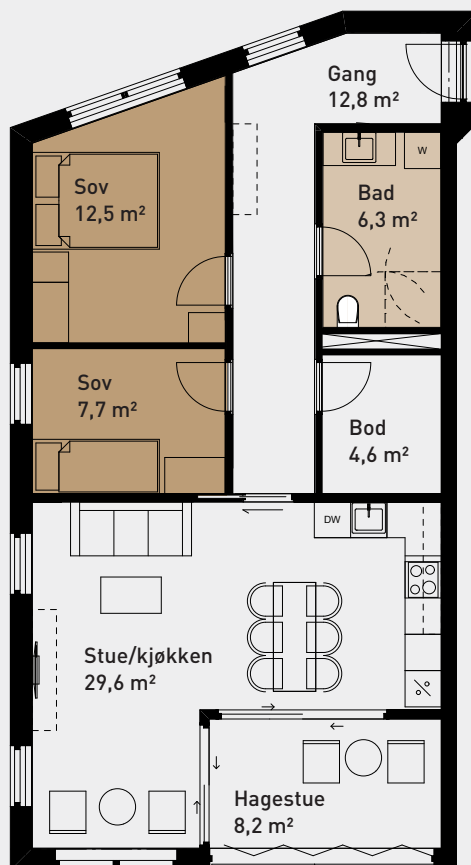

B-H0202 + B-H0302 - 86 m²

2. ETASJE
3. ETASJE

Park

Sentrum