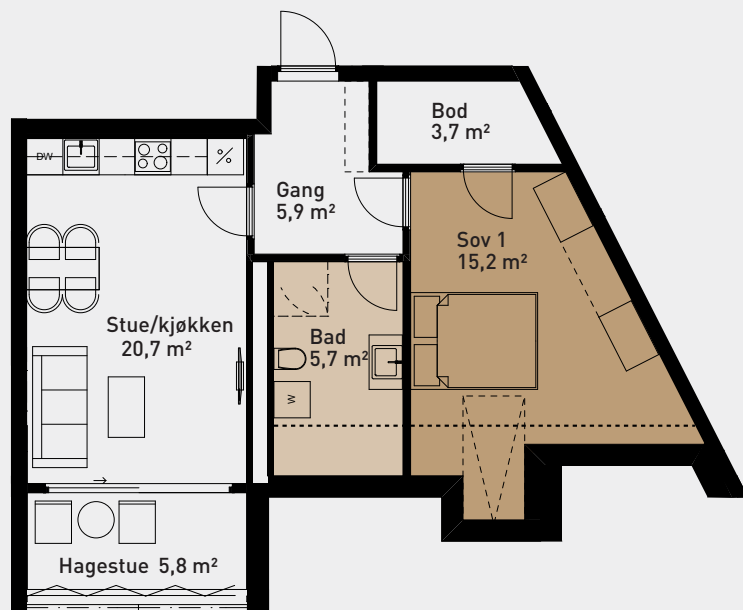

B-H0403 - 61 m²

4. ETASJE

Park

Sentrum