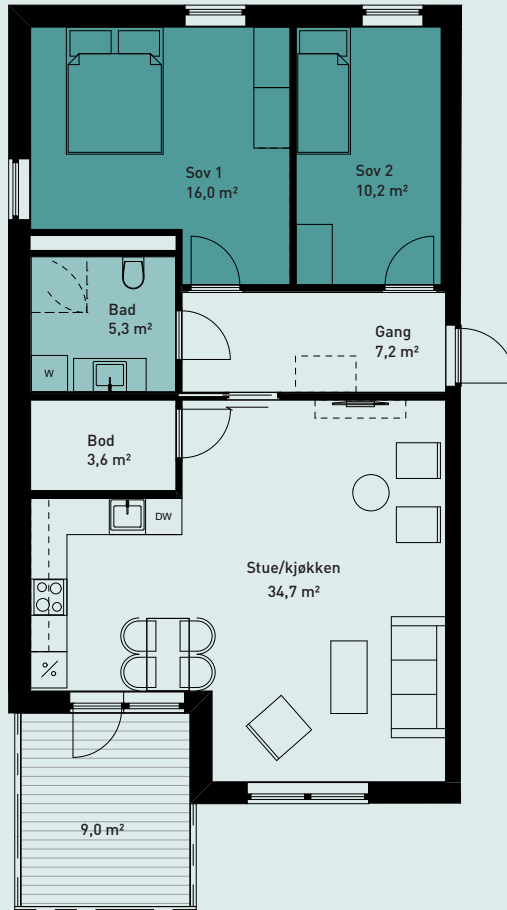

C-H0203 + C-H0303 - 81 m²

2. ETASJE

Park

Sentrum