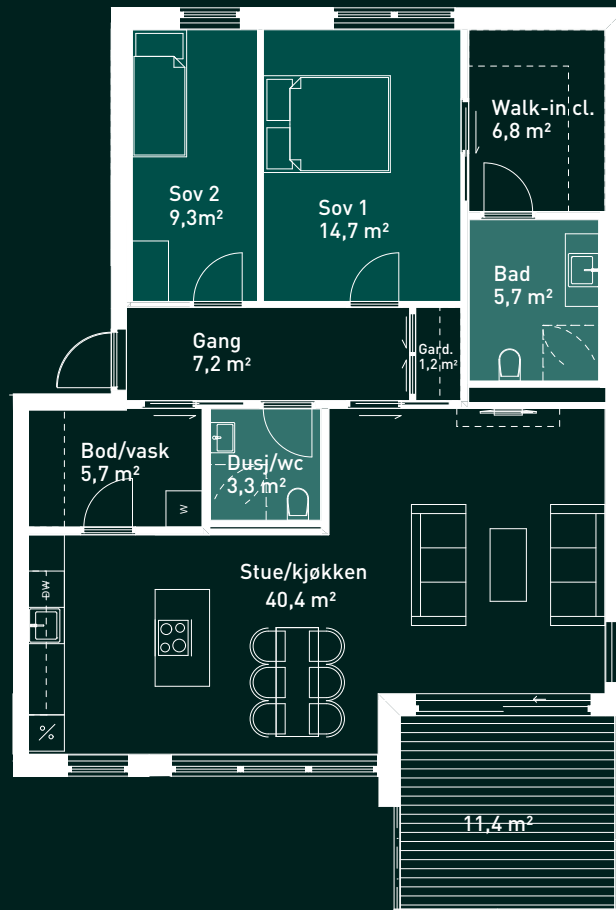

# D-H0201 + D-H0301 - 100 m<sup>2</sup>

2. ETASJE  
3. ETASJE

Park

BKB4

Sentrum