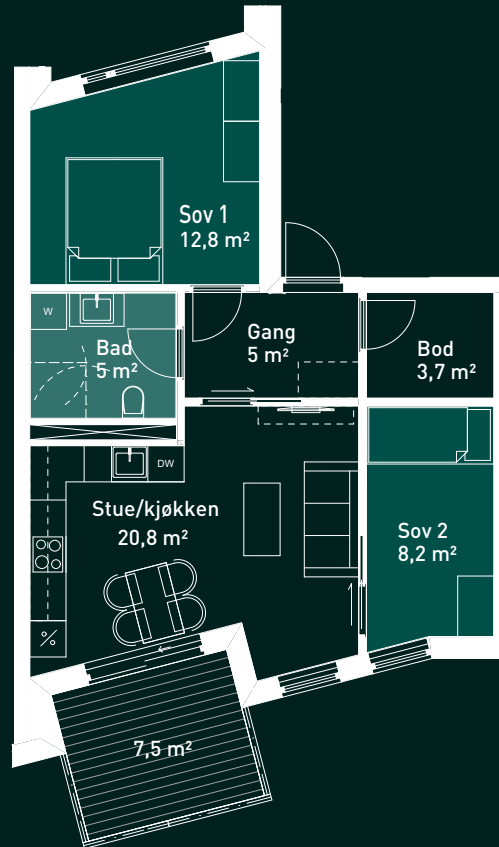

# D-H0202 + D-H0302 - 59 m<sup>2</sup>

2. ETASJE  
3. ETASJE

Park

BKB5

BKB4

Sentrum