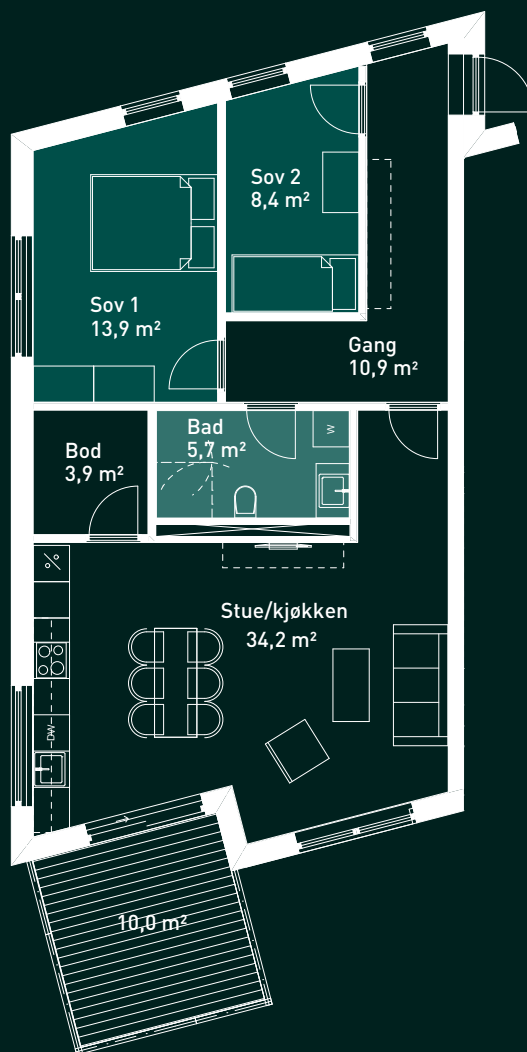

D-H0203 + D-H0303 - 82 m²

2. ETASJE
3. ETASJE

Park

BKB4

Sentrum