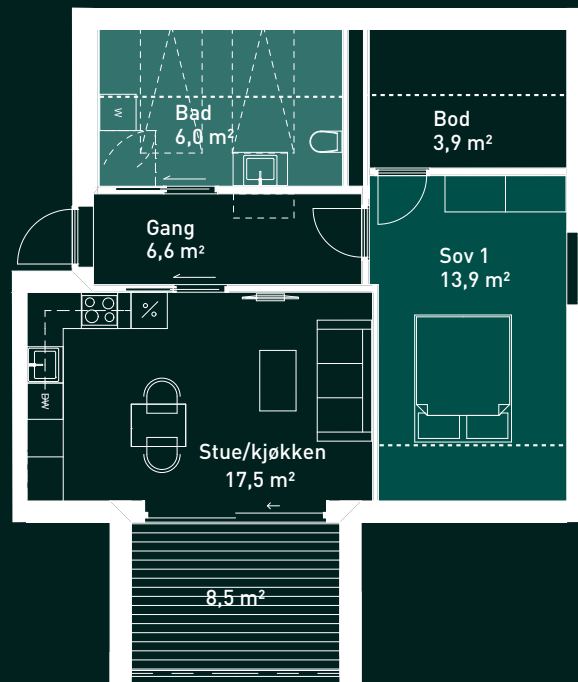

# D-H0401 - 51 m<sup>2</sup>

## 4. ETASJE

Park

BKB4

Sentrum