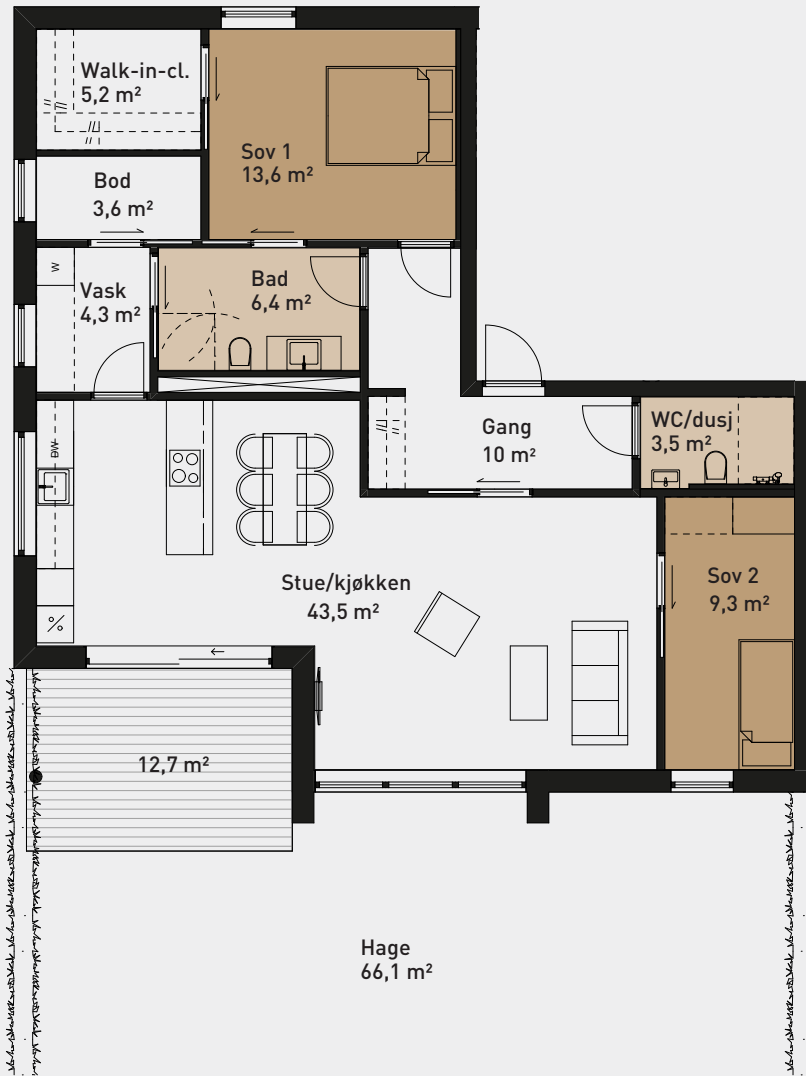

E2-H0102 - 106 m²

1. ETASJE

Park

Sentrum