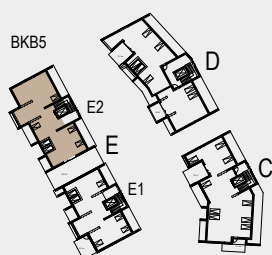

# E2-H0401 - 121 m<sup>2</sup>

## 4. ETASJE

Park

Sentrum