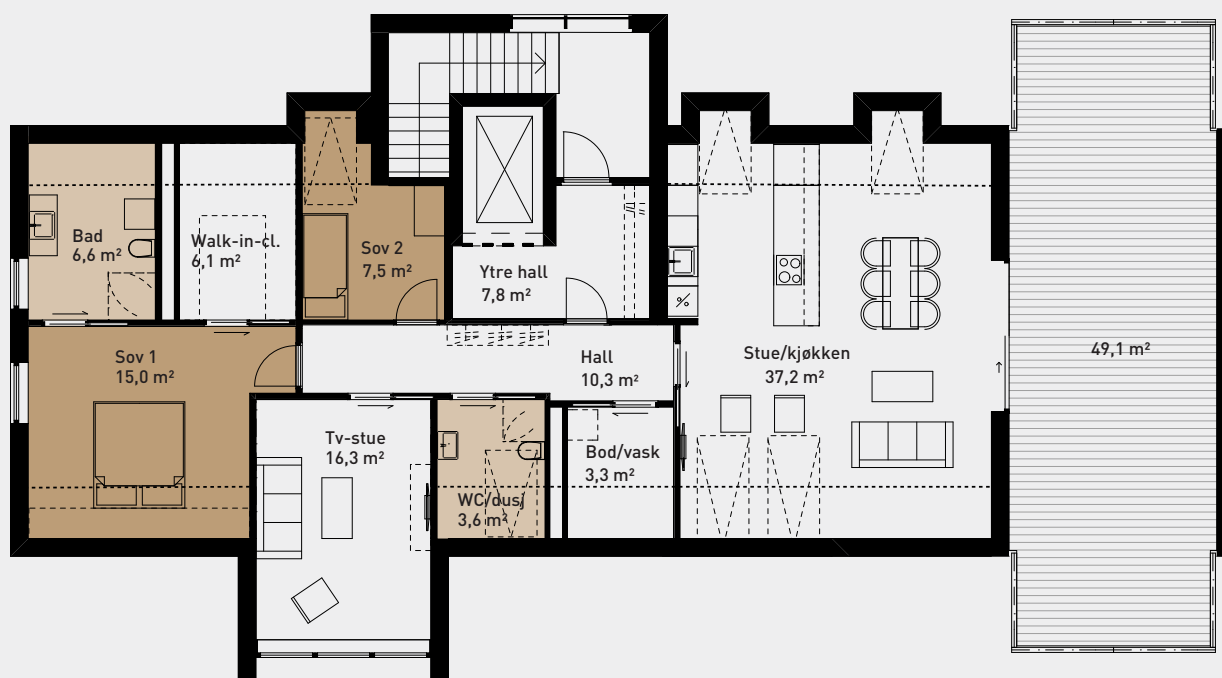

# E2-H0401 - 121 m<sup>2</sup>

## 4. ETASJE

Park

Sentrum